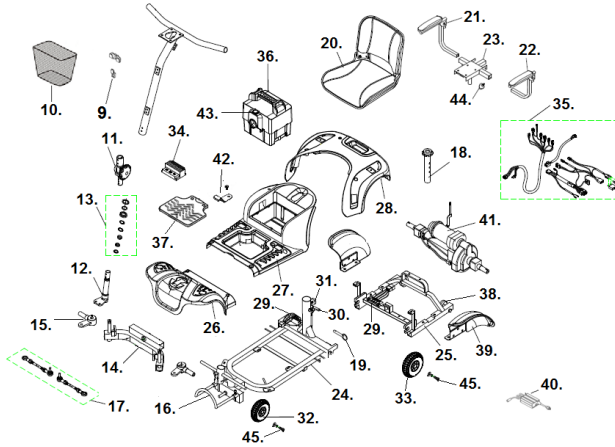

## Phoenix HD4

<p><b>Delta Tiller s/n</b> (21)2W1801100007 and later.</p>  <ol style="list-style-type: none"> <li>1. Throttle- S12-034-00300</li> <li>2. Speed Control- S31001 Speed Control Knob- LRM412103-11</li> <li>3. Charger Port- S31147</li> <li>4. Key Switch- S31006 KEY- S3KEY</li> <li>5. Delta Bar Cover- S35010HD-03 (Upper &amp; Lower Cover)</li> <li>6. Headlight Assembly- S35010HD-02</li> <li>7. Front Tiller Cover- C08-034-01100             <ol style="list-style-type: none"> <li>a. Battery Gauge LED- C11-076-00100</li> <li>b. Headlight Switch- S31122</li> <li>c. Horn Button- S31012</li> <li>d. USB Assembly- S35010HD-01</li> <li>e. Control Panel Assembly- C08-034-01200</li> </ol> </li> <li>8. Rear Tiller Cover Upper- C08-034-01300 Lower- C08-034-01400</li> </ol>	<p><b>Standard tiller before s/n</b> (21)2W1801100007</p>  <ol style="list-style-type: none"> <li>1. Throttle Old- * New- S12-069-00300 <b>* Stock is gone use new style.</b></li> <li>2. Speed Control- S31001 Speed Control Knob- LRM412103-11</li> <li>3. Charger Port- S31147</li> <li>4. Key Switch- S31006 Key- S3KEY</li> <li>5. Handgrip Foam- S31003 Handgrip TPR Plastic- C20-007-00200</li> <li>6. Headlight Assembly- S31022</li> <li>7. Front Tiller Cover- S31004GT             <ol style="list-style-type: none"> <li>a. Battery Gauge LED- C11-076-00100 LED- C11-076-00100 Analog- C11-033-00101</li> <li>b. Headlight Switch- S31122</li> <li>c. Horn Button- S31012</li> </ol> </li> <li>8. Lower Tiller Cover- S31209BK</li> </ol>
--	--