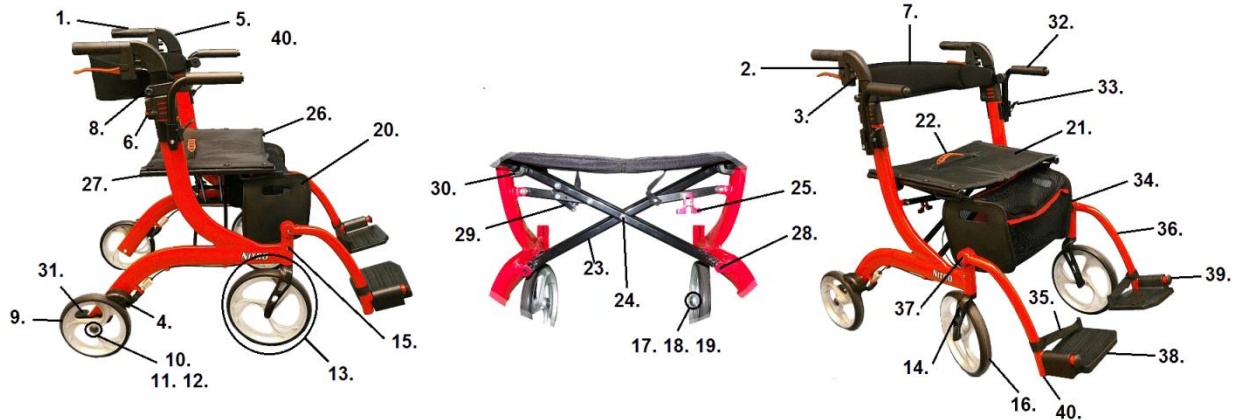

NITRO DUET RTL10266DT

- | | |
|---|---|
| <p>1. Handgrip Left- 1026602
Handgrip Right- 1026603</p> <p>2. Hand Brake Left- 1026601-RN
Hand Brake Right- 10266-RNR</p> <p>3. Brake Cable Guide- 1026639</p> <p>4. Wheel Lock Assemble Left- 1026641
Wheel Lock Assemble Right- 1026642</p> <p>5. Handle Bar Left- 1026630N
Handle Bar Right- 1026630N-L</p> <p>6. Back Height Adjustment Latch- 1026607-R</p> <p>7. Backrest- 10266DT-15</p> <p>8. Backrest Knob- 10266DT-17</p> <p>9. Rear Wheel Left- 1026612-L
Rear Wheel Right- 1026612-R</p> <p>10. Rear Wheel Bearing- 1026613</p> <p>11. Rear Wheel Axle- 1026631</p> <p>12. Rear Wheel Hub Cap- 1026619</p> <p>13. Caster/Fork Assembly Left- 1026625-AN
Caster/Fork Assembly Right- 1026624-AN</p> <p>14. Fork Left- 1026622-AN
Fork Right- 1026621-AN</p> <p>15. Fork Stem Bearing (pr)- 1026623</p> <p>16. Caster- 1026617-AN</p> <p>17. Caster Axle- 1026645</p> <p>18. Caster Bearing (pr)- 1026618-AN</p> <p>19. Caster Hub Cap- 1026614-AN</p> | <p>20. Tote Bag- DT-12</p> <p>21. Seat Upholstery/Hardware- 10266DT-14</p> <p>22. Seat Strap- 10266DT-13</p> <p>23. Cross Frame- 10266DT-16</p> <p>24. Cross Frame Bolt- 1026646</p> <p>25. Folding Locking Latch- 1026644</p> <p>26. Cross Frame Frt. End Cap (pr)- 10266DT-18</p> <p>27. Cross Frame Rear End Cap (pr)- 1026628</p> <p>28. Cross Frame Insert & Screw- 1026643</p> <p>29. Safety Lock- 1026638</p> <p>30. Seat Rail Pad- STDS2A1807</p> <p>31. Step Tube Left- 1026636
Step Tube Right- 1026635</p> <p>32. Armrest Assembly Left- 10266DT-01
Armrest Assembly Right- 10266DT-02</p> <p>33. Arm Release Lever- 10266DT-05</p> <p>34. Footrest Mount Left- 10266DT-03
Footrest Mount Right- 10266DT-04</p> <p>35. Heel Loop- 10266DT-06</p> <p>36. Footrest Complete Left- 10266DT-08
Footrest Complete Right- 10266DT-07</p> <p>37. Footrest Release Button- 10266DT-09</p> <p>38. Footplate (pr)- 10266DT-10</p> <p>39. Footrest Bumper- 10266DT-11</p> <p>40. Footrest End Cap- 10266DT-19</p> |
|---|---|